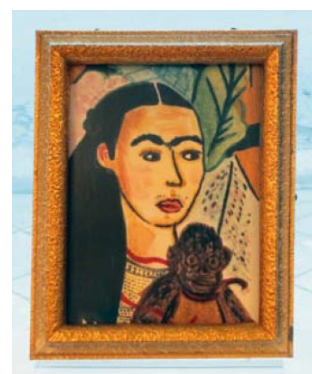

Sortie de joueur

Exposition-création d'après le livre de Sophie Daxhelet

Dans *Sortie de joueur*, un rugbyman peint par le Douanier Rousseau s'échappe de son tableau et part à la découverte de New York. Imaginée et mise en œuvre par l'autrice-illustratrice, cette exposition est un véritable prolongement du livre. Grâce aux différentes reproductions, les visiteurs pourront s'amuser à retrouver les références qui parsèment les illustrations de l'albums. Les coulisses de la création du livre et des dessins originaux sont également présentés. De plus, des jeux et des déguisements sont mis à disposition. Tout est là pour une initiation ludique à l'art du Douanier Rousseau.

Contenu de l'exposition

- **15 reproductions des planches** - 7 de 23 x 33 cm / 8 de 33 x 46 cm et **6 dessins originaux** - 4 de 40 x 50 cm / 2 de 50 x 60 cm
- **1 cadre « Les étapes du livre »** ainsi qu'**1 cadre « Les coulisses du livre »** - 50 x 70 cm
- **1 reproduction « Les joueurs de football »** du Douanier Rousseau - 40 x 50 cm
- **2 cadres 'dorés' Frida Kahlo** avec son singe (Fulang Chang and I) avec à côté du cadre, un miroir - 22 x 28 cm
- **Cartels avec titres des planches**
- **Le guide du visiteur**
- **Matériel de peinture à placer sous vitrine**
- **1 bannière «titre» de l'expo** - 150 x 200 cm
- **2 passes-têtes** : Les visiteurs du musée - 120 x 160 cm (h) et «Le Rêve» du Douanier Rousseau - 100 x 142 cm (h)
- **3 personnages 2D 'grandeur nature'** : Jean et Rose - 100 x 190 cm (h) + Huan + L'homme à la montre - 100 x 193 cm
- **Décor 2D avec socle** : 5 moyens de transports de NYC (taxi, bus scolaire, camion de pompier, ambulance et voiture de police, la calèche) ; 4 immeubles (Empire State Building, Buildings de Broadway, magasin de Chinatown, Arche de Washington Square Park) ; 3 arbres - tailles diverses.